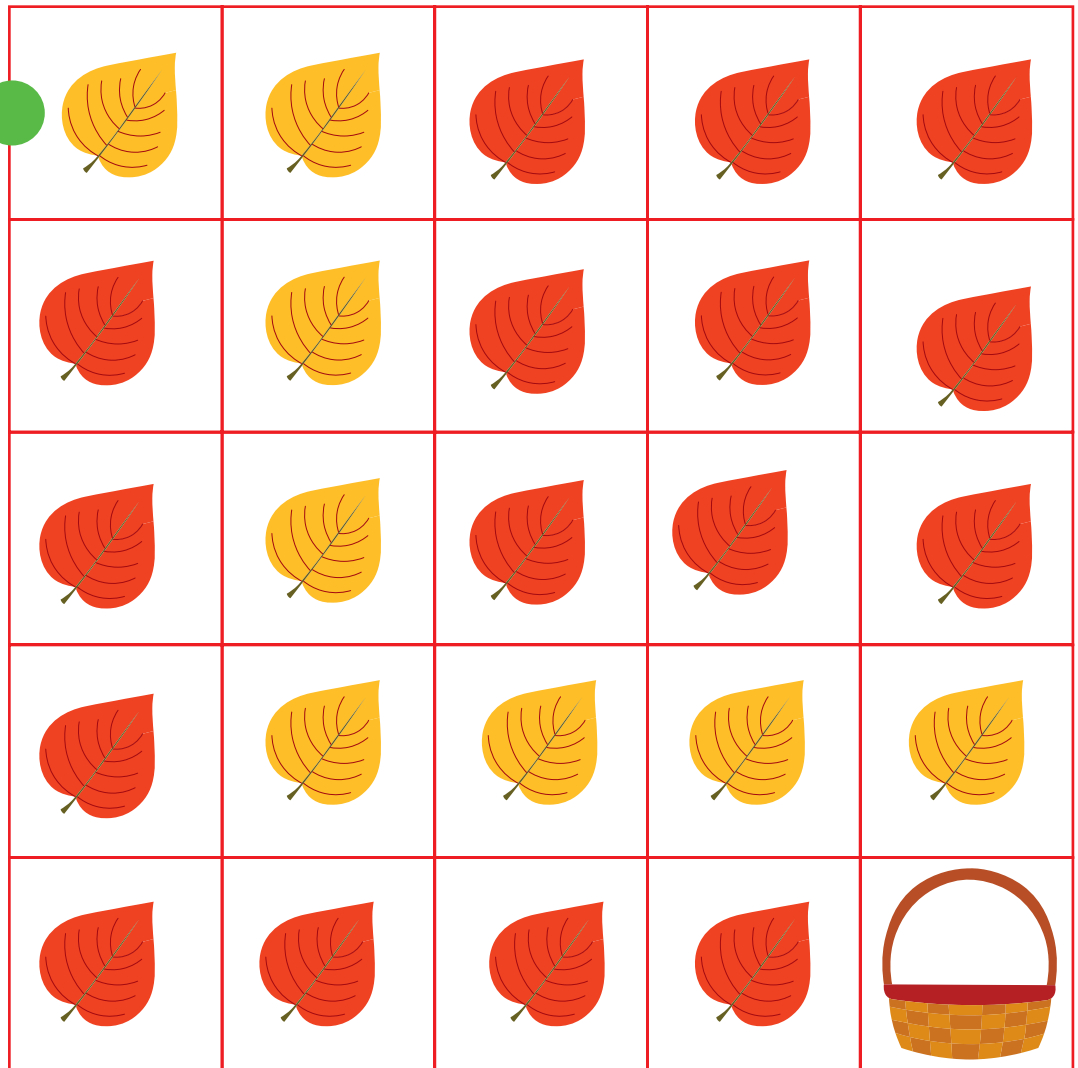

# MATERIALI DIGITALI

**U.d.A. Insieme in autunno**

**Schede di coding**

**Gli animali del bosco**

**La strega Clio**

## IL CODING CON LE FOGLIE

RIPASSA CON L'INDICE IL PERCORSO CHE DEVE FARE LA TARTARUGA LIA PER RACCOGLIERE LE FOGLIE GIALLE E PORTARLE NEL CESTINO.

# IL CODING CON LE FOGLIE

DISEGNA IL PERCORSO CHE DEVE FARE LA TARTARUGA LIA PER RACCOGLIERE LE FOGLIE E PORTARLE NEL CESTINO.